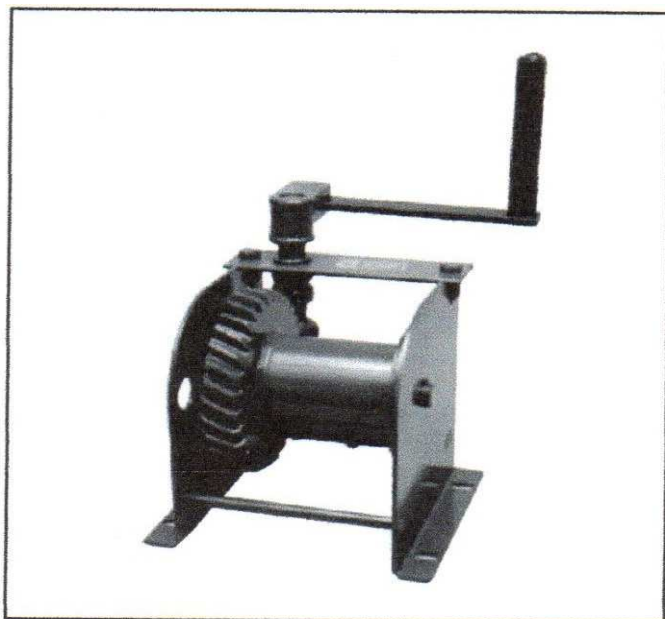

ARGANO A VITE ELICOIDALE AV4
WINCH WITH HELICOIDAL SCREW AV4

AV4

	PORTATA	Ø fune (1)	Fune avvolgibile	MISURE / MEASURES mm							PESO (2)	
	W.L.L.	Rope Ø (1)	Wound-up rope	A	B	Ø	X	Y	H	L	T	WEIGHT (2)
	kg	mm	m									Kg
01	250	5	27	215	270	13	145	244	450	120	90	15
02	500	7	31	280	310	15	217	280	540	143	115	25
02A	750	8	37	280	370	15	217	336	540	178	115	27
03	1.000	10	37	310	370	15	250	325	525	173	140	38
04	1.500	13	43	390	435	20	300	380	580	210	180	61
05	2.000	14	43	390	435	20	260	380	620	217	180	78

(1) Resistenza fune = 180 Kg / Rope strenght = 180 Kg

(2) Peso senza fune / Weigh wthout rope

Esempio di ordinazione: AV4 01 ARGANO VITE ELICOIDALE kg 250

NON PIU' IN PRODUZIONE modello AV403 kg. 1.000