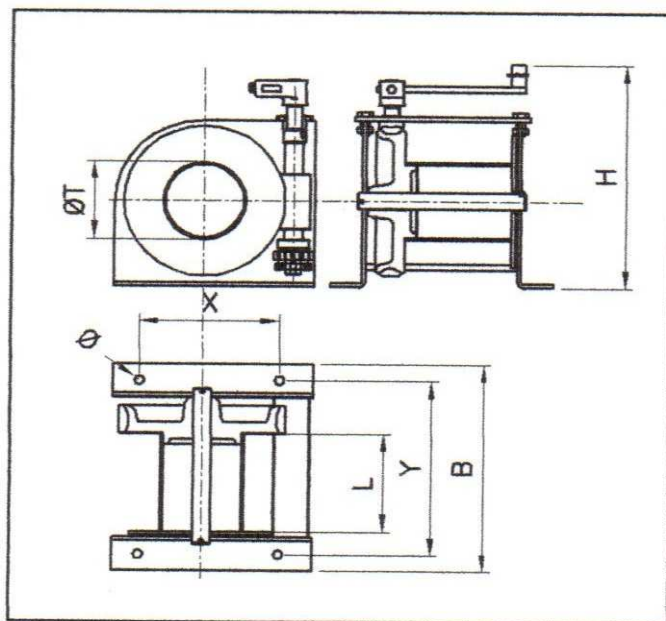

ARGANO A VITE ELICOIDALE AV4
WINCH WITH HELICOIDAL SCREW AV4

AV4

	PORTATA	Ø fune (1)	Fune avvolgibile	MISURE / MEASURES mm							PESO (2)	
	W.L.L.	Rope Ø (1)	Wound-up rope	A	B	Ø	X	Y	H	L	T	WEIGHT (2)
	kg	mm	m									Kg
01	250	5	27	215	270	13	145	244	450	120	90	15
02	500	7	31	280	310	15	217	280	540	143	115	25
02A	750	8	37	280	370	15	217	336	540	178	115	27
03	1.000	10	37	310	370	15	250	325	525	173	140	38
04	1.500	13	43	390	435	20	300	380	580	210	180	61
05	2.000	14	43	390	435	20	260	380	620	217	180	78

(1) Resistenza fune = 180 Kg / Rope strenght = 180 Kg

(2) Peso senza fune / Weigh wthout rope

Esempio di ordinazione: AV4 01 ARGANO VITE ELICOIDALE kg 250

NON PIU' IN PRODUZIONE modello AV403 kg. 1.000