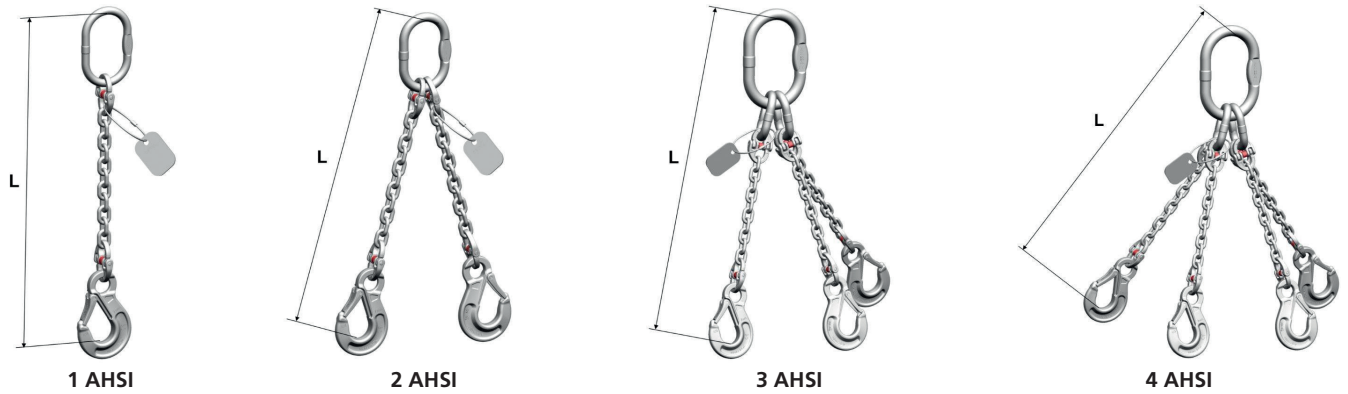

## Catene e accessori di acciaio inossidabile - Grado 6

Stainless steel chain and accessory system in G6

### BRACHE DI CATENA STANDARD STANDARD CHAIN SLINGS

### TARGA DI ACCIAIO INOSSIDABILE ID IDENTIFICATION TAG

Undeattachable stainless steel identification tag and quick release fastener, corrosion resistant to solvents, acids, caustics and their vapours.  
Pre stamped year dates make it immediately apparent when the last inspection took place; it is only necessary to stamp the month of the periodic inspection.

Targa e cordino di acciaio inossidabile resistenti a solventi, acidi, soda e ai vapori.  
Incisi sul retro in modo progressivo gli anni per poter vedere facilmente quando è stata ispezionata la braca; è sufficiente punzonare il mese in cui è avvenuta l'ispezione.